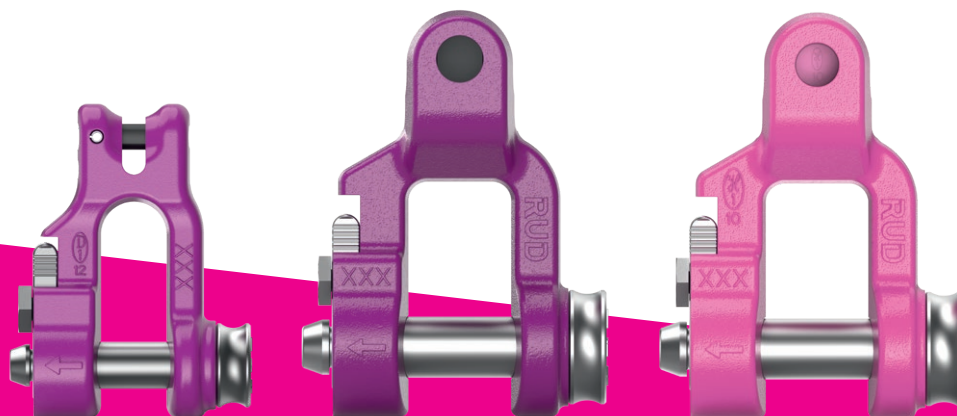

CCS-FASTLOX.

Der erste klickbare Gabelkopfschäkel. Von RUD.

NEU!

Sie glauben, dass das Anbringen
eines Schäkels zeitaufwendig sein muss?

Sie denken, Sie brauchen Werkzeuge,
um Ihren Gabelkopfschäkel zu montieren?

Sie denken, einen Schäkel
kann man nicht als Haken nutzen?

Sie machen sich beim Montieren
Sorgen um verlorene Teile?

**DENKEN
SIE UM!**

DER ERSTE KLICKBARE GABELKOPFSCHÄKEL. VON RUD. CCS-FASTLOX.

ZWEI GÜTEKLASSEN -
VIELE GRÖßEN

Grad 120 (ICE): 4-16 mm

Grad 100 (VIP): 6-22 mm

EINFÜHREN. KLICKEN. SICHERN. FERTIG.

Mit dem neuen CCS-FASTLOX verlieren Sie künftig keine Zeit mehr – und auch keine Kleinteile. Der innovative Klickmechanismus macht die Montage und Demontage nicht nur um ein Vielfaches schneller und einfacher, sondern auch hörbar sicherer.

KLICKBARER GABELKOPFSCHÄKEL:

- Echte Zeitersparnis: bis zu 80 % schnellere Montage und Demontage.
- Einfachste werkzeugfreie Handhabung: ohne Schrauben, Muttern und Splint.
- Herausragende Sicherheit: automatische Sicherung des Schäkelbolzens.
- Verhindert inkorrekte Schraubenmontage.
- Große Robustheit im Vergleich zu konventionellen Schäkeln.
- Kann auch Haken ersetzen.
- Erhältlich in Grad 120 (ICE) und Grad 100 (VIP).