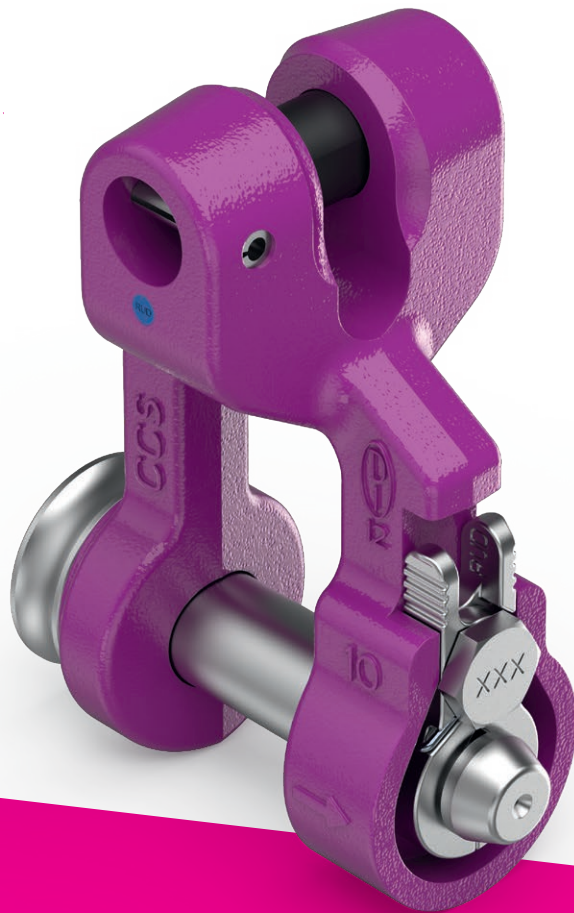

CCS-FASTLOX.

Der erste klickbare Gabelkopfschäkel. Von RUD.

NEU!

Sie glauben, dass das Anbringen
eines Schäkels zeitaufwendig sein muss?

Sie denken, Sie brauchen Werkzeuge,
um Ihren Gabelkopfschäkel zu montieren?

Sie denken, einen Schäkel
kann man nicht als Haken nutzen?

Sie machen sich beim Montieren
Sorgen um verlorene Teile?

**DENKEN
SIE UM!**

DER ERSTE KLICKBARE GABELKOPFSCHÄKEL. VON RUD. CCS-FASTLOX.

ZWEI GÜTEKLASSEN -
VIELE GRÖßEN

Grad 120 (ICE): 4-16 mm

Grad 100 (VIP): 6-22 mm

EINFÜHREN. KLICKEN. SICHERN. FERTIG.

Mit dem neuen CCS-FASTLOX verlieren Sie künftig keine Zeit mehr – und auch keine Kleinteile. Der innovative Klickmechanismus macht die Montage und Demontage nicht nur um ein Vielfaches schneller und einfacher, sondern auch hörbar sicherer.

KLICKBARER GABELKOPFSCHÄKEL:

- Echte Zeitersparnis: bis zu 80 % schnellere Montage und Demontage.
- Einfachste werkzeugfreie Handhabung: ohne Schrauben, Muttern und Splint.
- Herausragende Sicherheit: automatische Sicherung des Schäkelbolzens.
- Verhindert inkorrekte Schraubenmontage.
- Große Robustheit im Vergleich zu konventionellen Schäkeln.
- Kann auch Haken ersetzen.
- Erhältlich in Grad 120 (ICE) und Grad 100 (VIP).