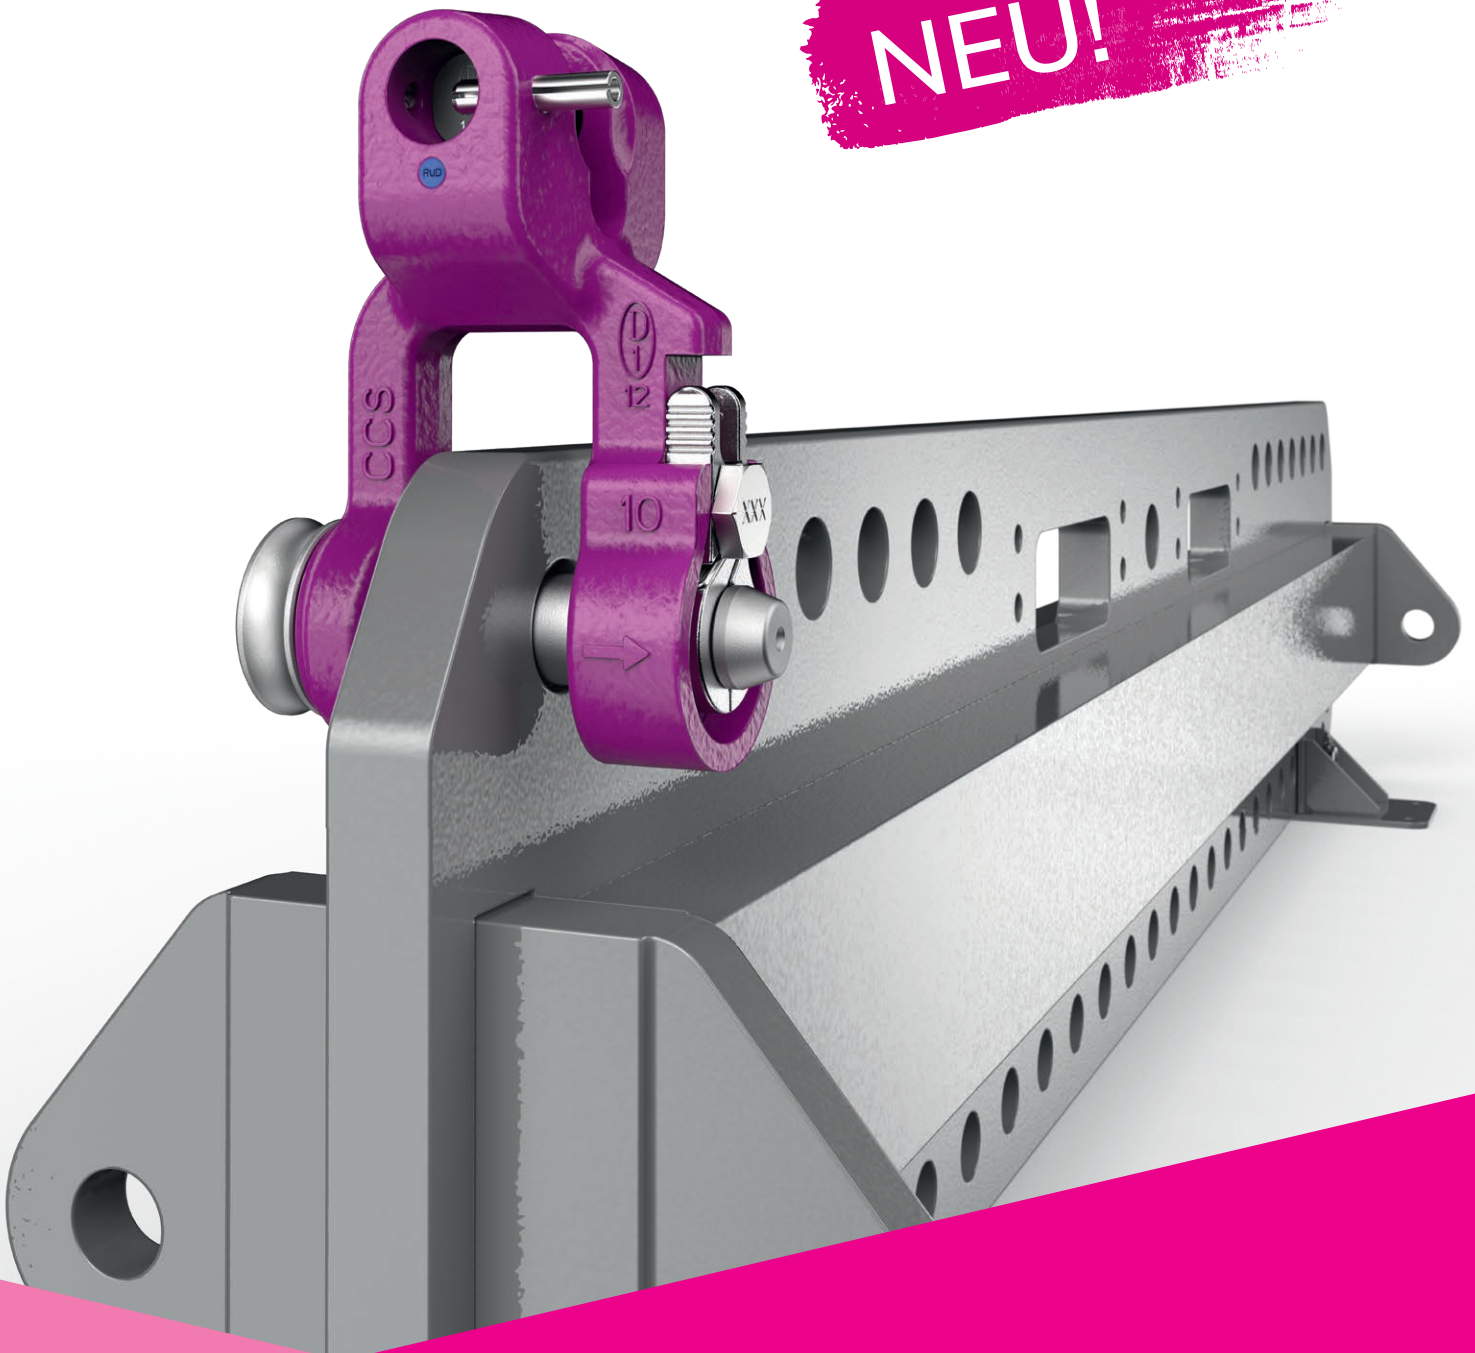

CCS-FASTLOX.

Der erste klickbare Gabelkopfschäkel. Von RUD.

NEU!

Sie glauben, dass das Anbringen
eines Schäkels zeitaufwendig sein muss?

Sie denken, Sie brauchen Werkzeuge,
um Ihren Gabelkopfschäkel zu montieren?

Sie denken, einen Schäkel
kann man nicht als Haken nutzen?

Sie machen sich beim Montieren
Sorgen um verlorene Teile?

**DENKEN
SIE UM!**

DER ERSTE KLICKBARE GABELKOPFSCHÄKEL. VON RUD. CCS-FASTLOX.

ZWEI GÜTEKLASSEN -
VIELE GRÖßEN

Grad 120 (ICE): 4-16 mm

Grad 100 (VIP): 6-22 mm

EINFÜHREN. KLICKEN. SICHERN. FERTIG.

Mit dem neuen CCS-FASTLOX verlieren Sie künftig keine Zeit mehr – und auch keine Kleinteile. Der innovative Klickmechanismus macht die Montage und Demontage nicht nur um ein Vielfaches schneller und einfacher, sondern auch hörbar sicherer.

KLICKBARER GABELKOPFSCHÄKEL:

- Echte Zeitersparnis: bis zu 80 % schnellere Montage und Demontage.
- Einfachste werkzeugfreie Handhabung: ohne Schrauben, Muttern und Splint.
- Herausragende Sicherheit: automatische Sicherung des Schäkelbolzens.
- Verhindert inkorrekte Schraubenmontage.
- Große Robustheit im Vergleich zu konventionellen Schäkeln.
- Kann auch Haken ersetzen.
- Erhältlich in Grad 120 (ICE) und Grad 100 (VIP).